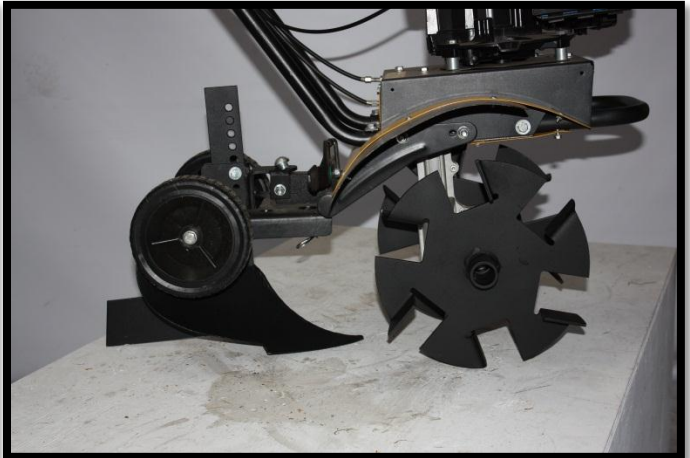

**Spadeklør 12" • Digging claw 12" • Eisen-Antriebsrad 12" •  
Fer griffe de roue 12" • Iron izterjave kolesa 12"**

**Art. no. 91060600100**

91060600100

**CE Overensstemmelseserklæring**  
**EC Declaration of conformity**  
**CE Konformitätserklärung**  
**CE Certificat de conformité**  
**CE Certifikat o skladnosti**

Spadeklør 12" • Digging claw 12" • Eisen-Antriebsrad 12" • Fer griffe de roue 12" • Iron izterjave kolesa 12"

**Digging claw 12"**

Er fremstillet i overensstemmelse med følgende direktiver • Is in compliance with the specifications of the machine directive and subsequent modifications • In Form und Ausführung der Maschinen-Richtlinie entsprechen • Correspondent aux specifications de la directive machines et aux modifications conséquentes • v skladu s specifikacijami direktive o strojih in kasnejšimi spremembami